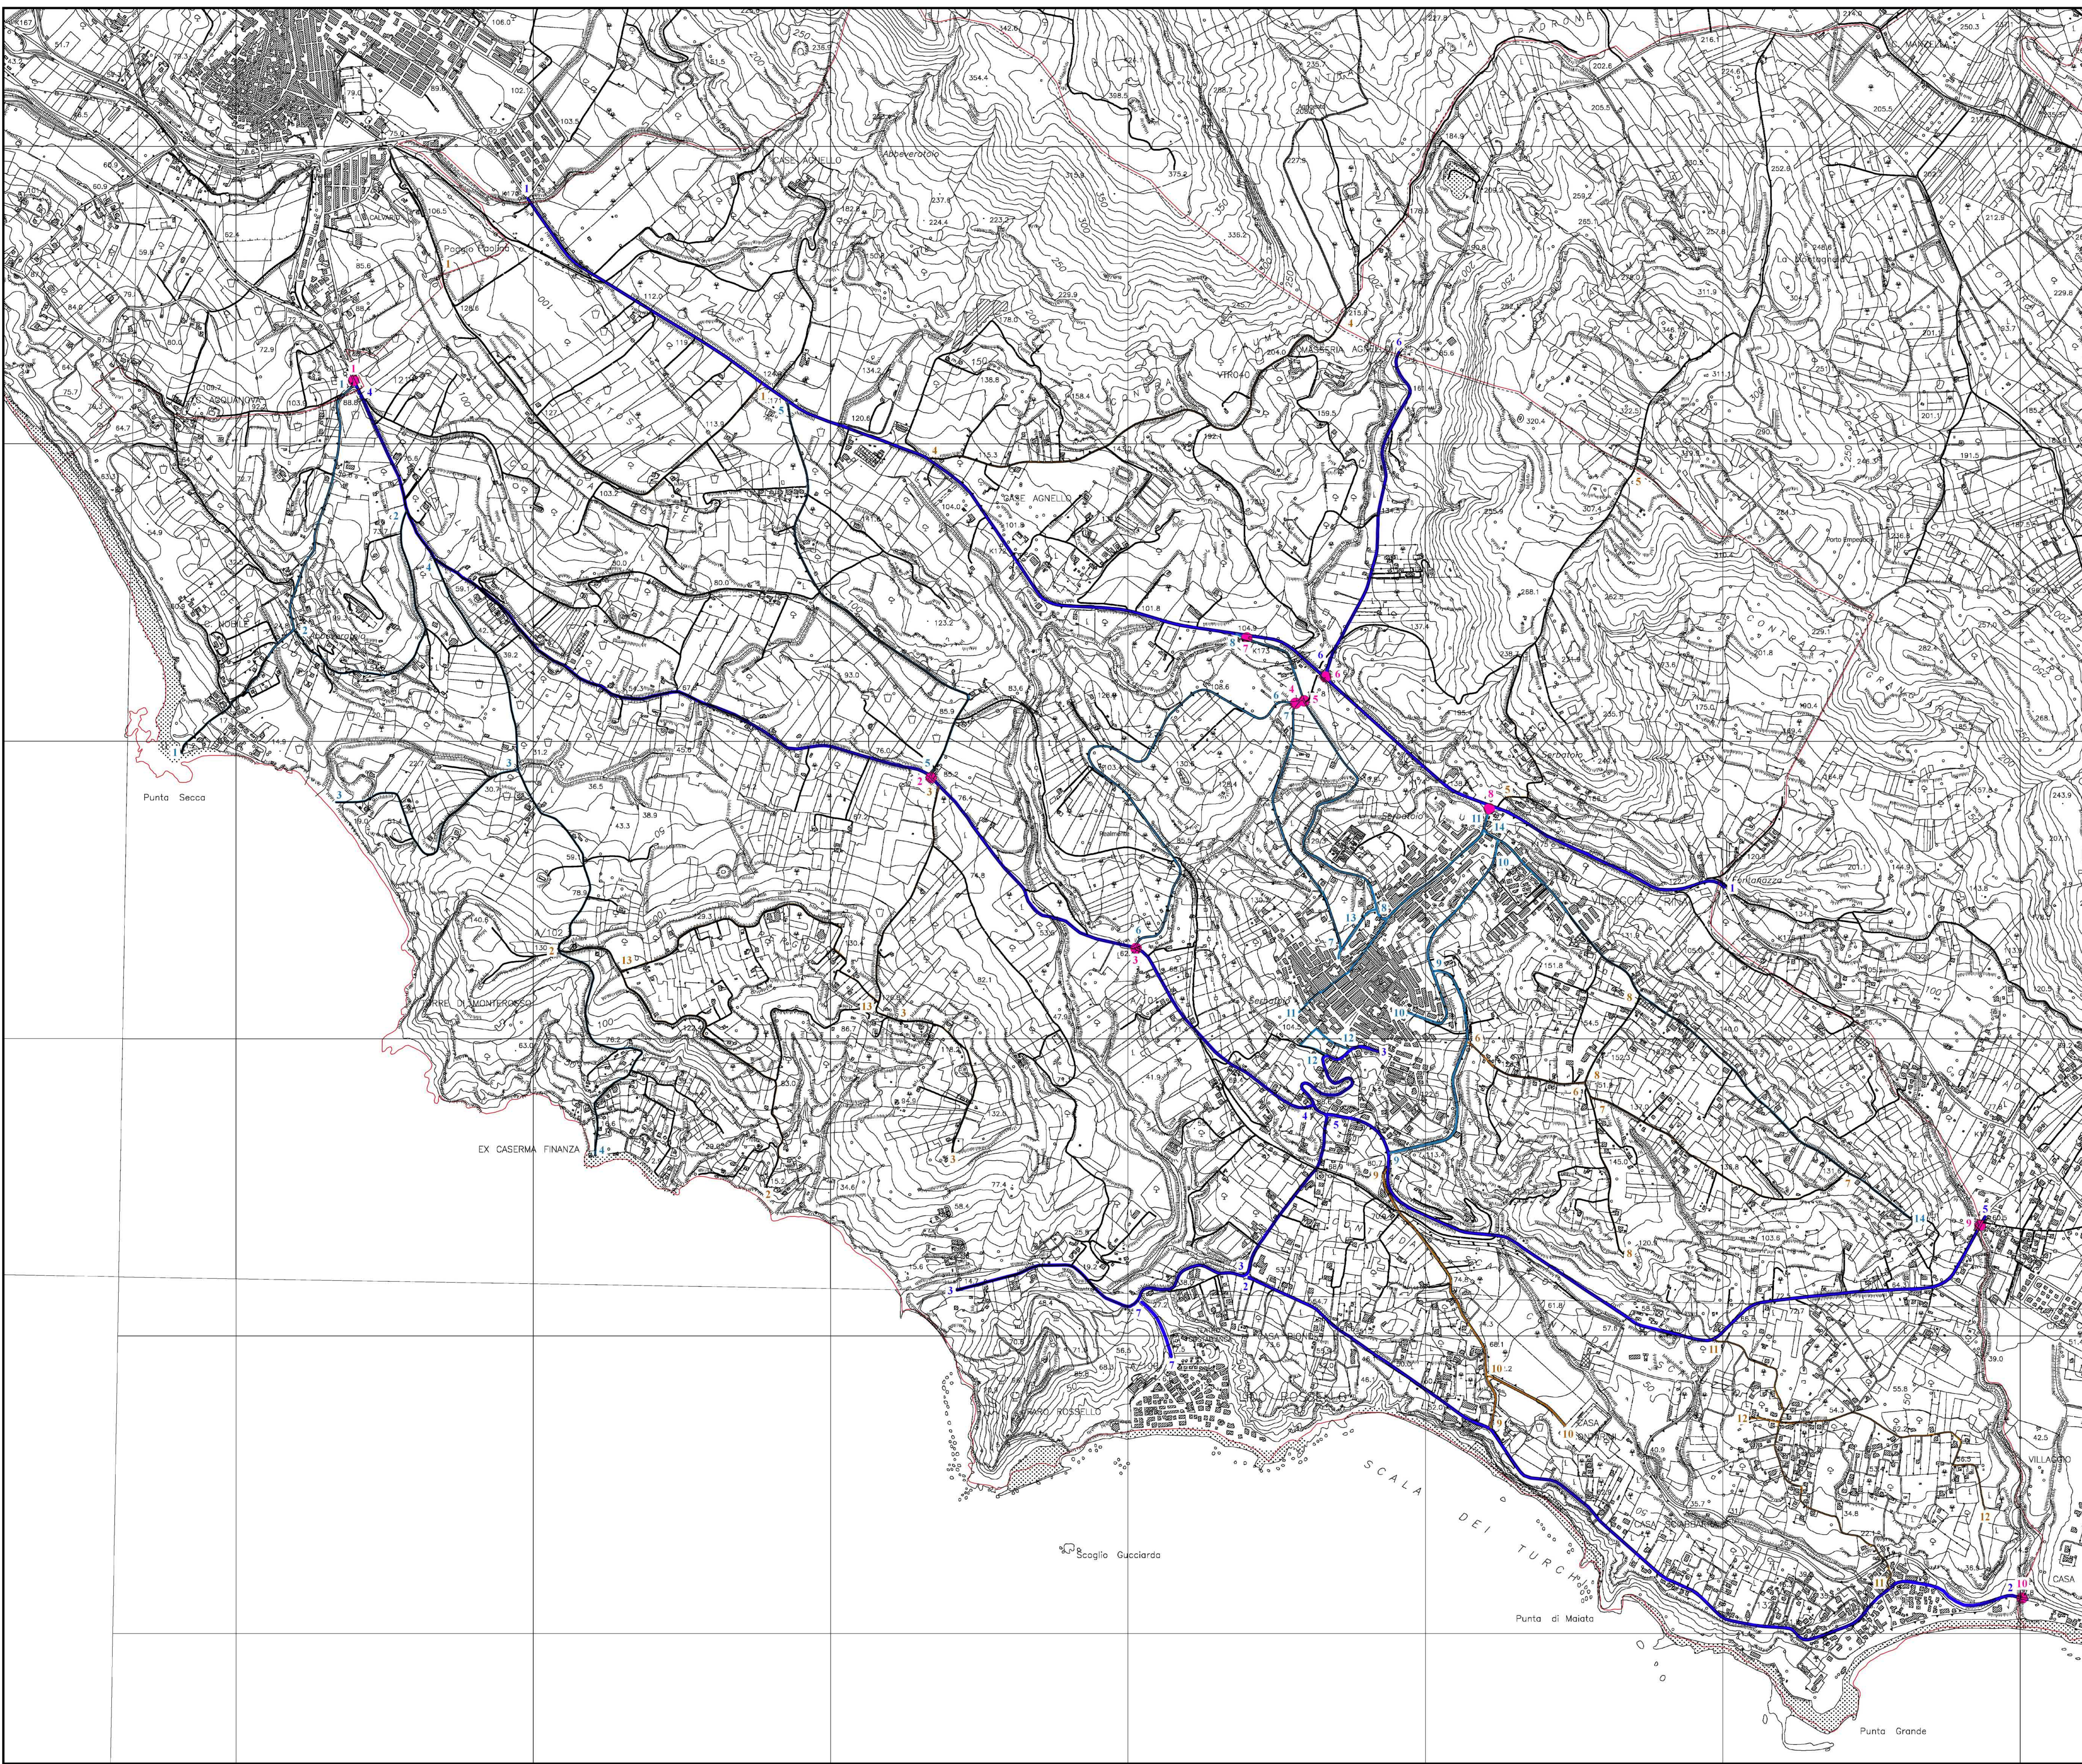

PIANO COMUNALE di PROTEZIONE CIVILE

CARTOGRAFIA

TAVOLA 6
VIABILITA' PRIMARIA, SECONDARIA, TERZIARIA
e CANCELLI

LEGENDA:

- Limiti Provinciali, Comunali, ETRS89
- Cancelli
- Viabilità
- Viabilità Principale
- Viabilità Secondaria
- Viabilità Terziaria

SCALA 1:7500