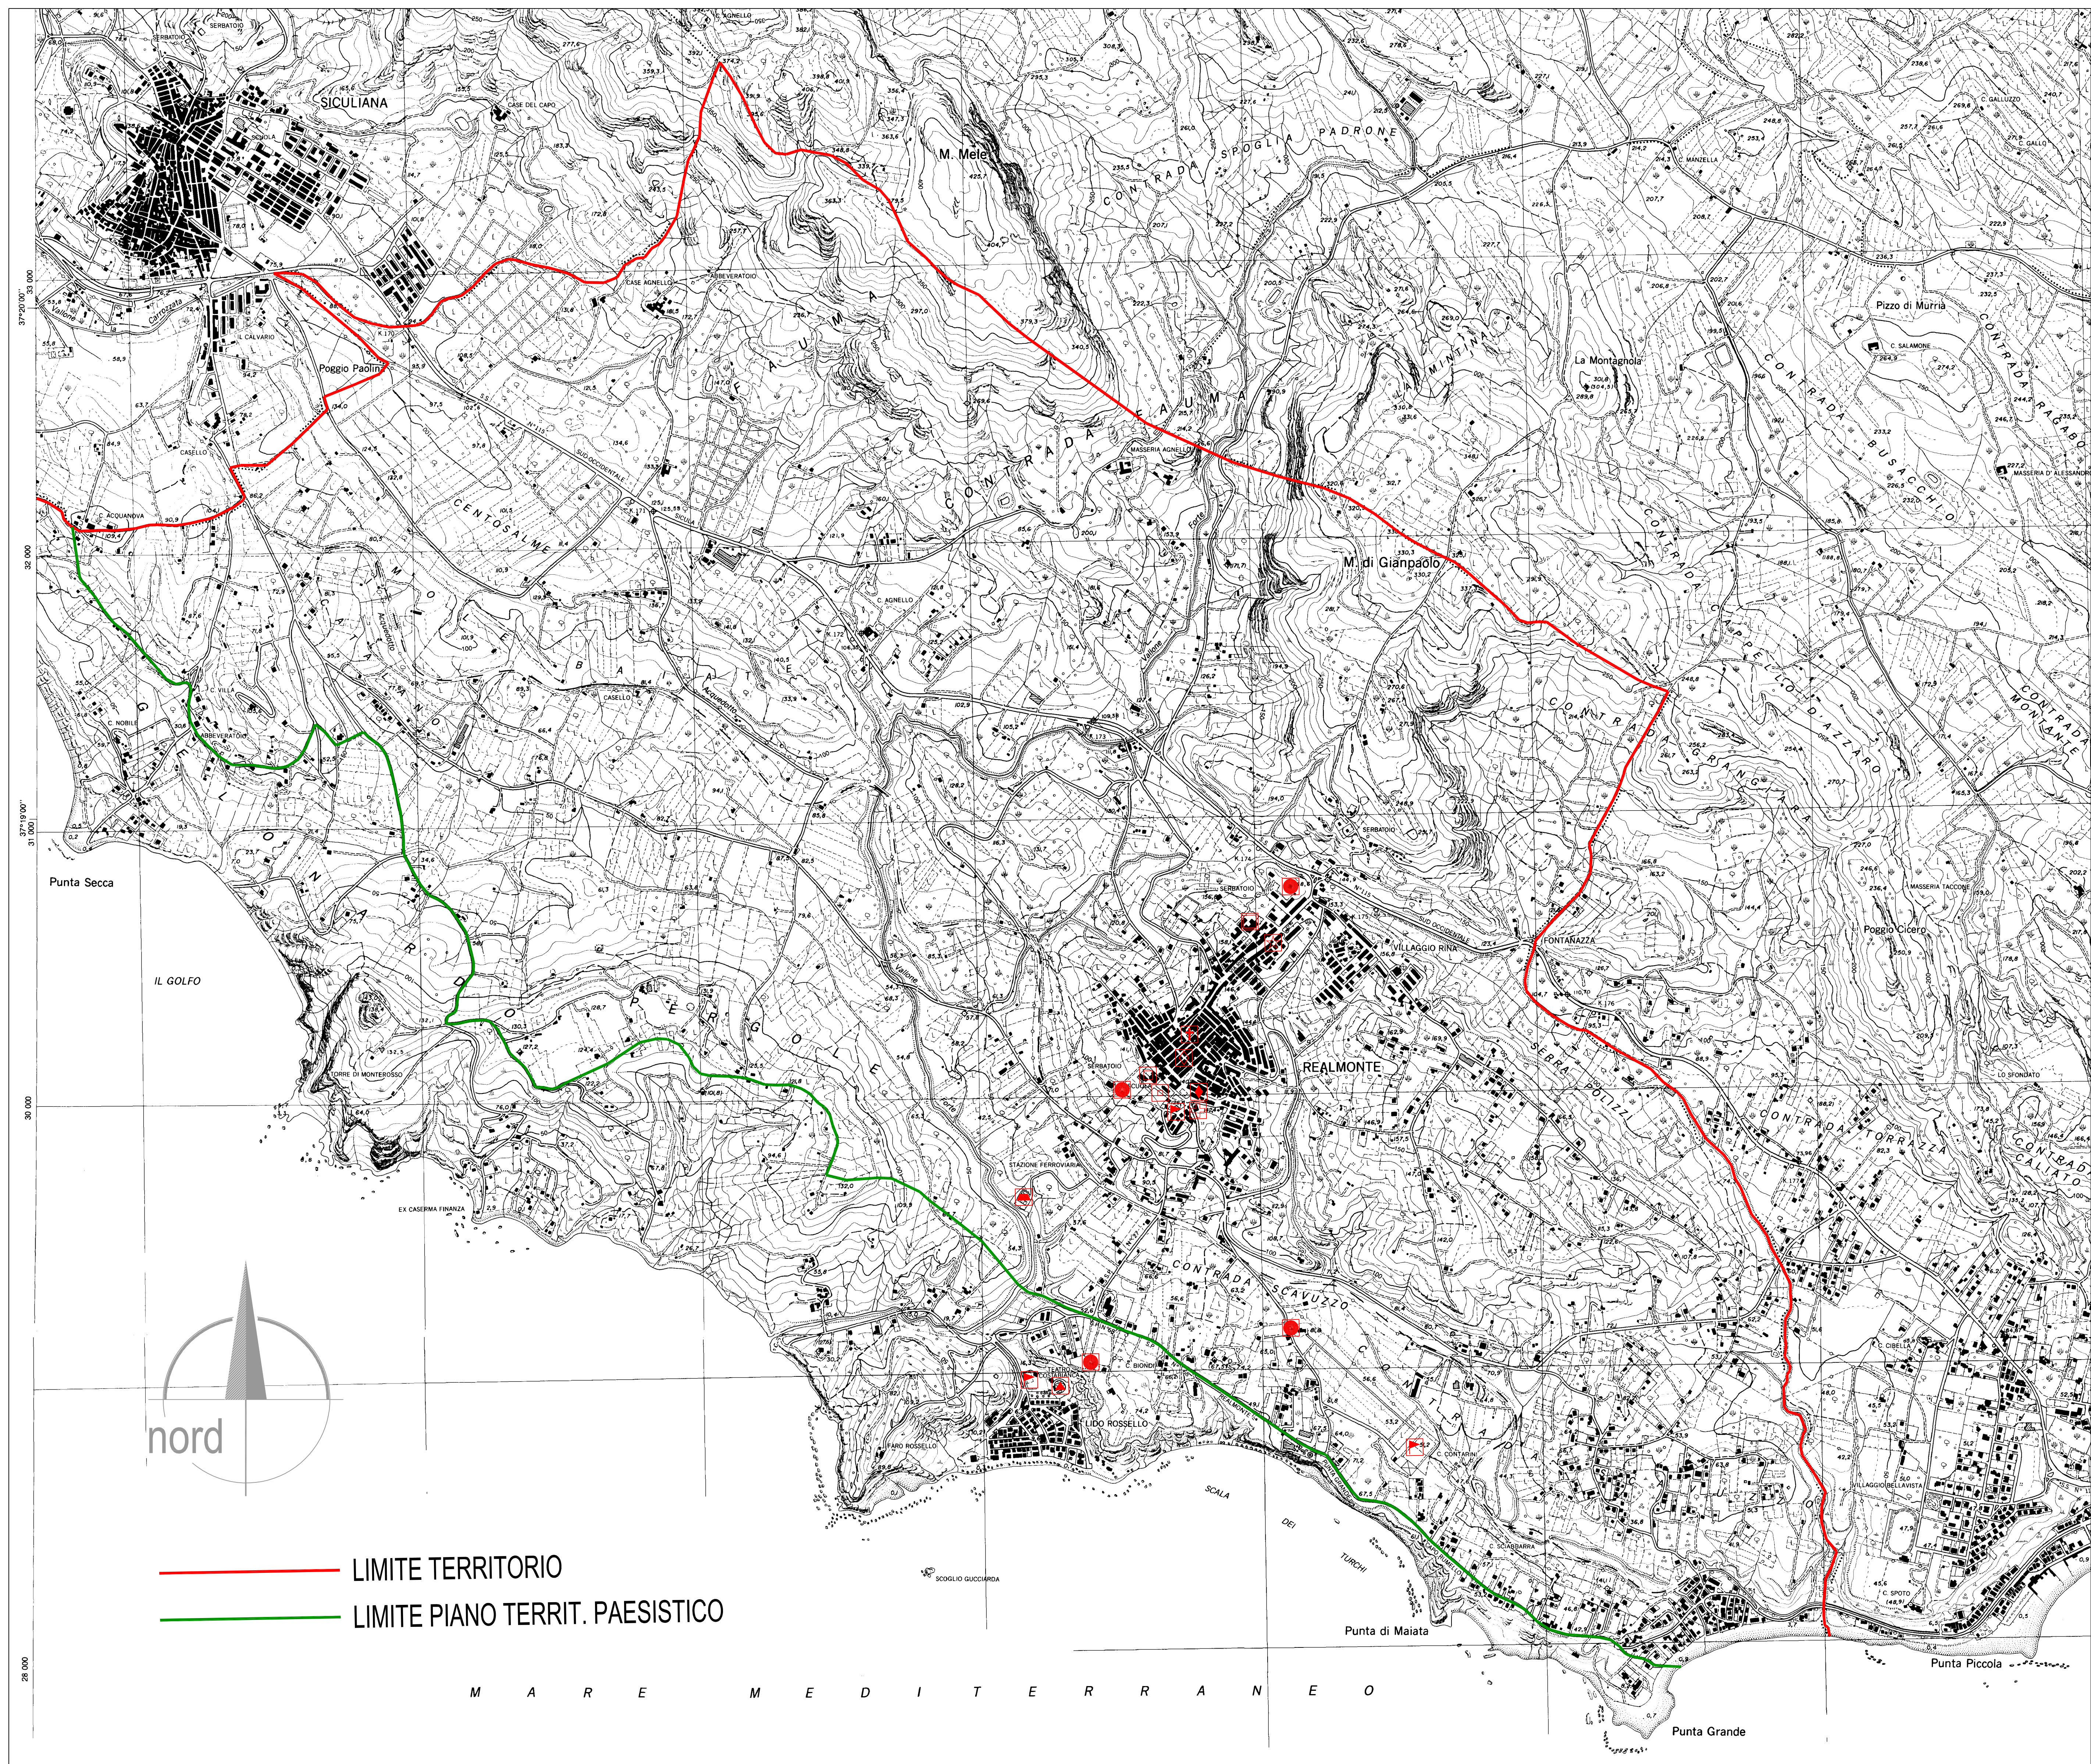

LEGENDA

-  SCUOLA MATERNA
-  SCUOLA ELEMENTARE
-  SCUOLA MEDIA
-  MUNICIPIO
-  CHIESA
-  POLIAMBULATORIO
-  SERBATOIO IDRICO
-  BANCA
-  POSTA E TELEGRAFI
-  ATTREZZ. SPORTIVE
-  TEATRO
-  CARABINIERI
-  DEPURATORE
-  VERDE PUBBLICO

COMUNE DI REALMONTE
(PROVINCIA DI AGRIGENTO)

PIANO REGOLATORE GENERALE

STATO DI FATTO
R 1:10.000

IL PROGETTISTA

Dott. Arch. Salvatore BRUNO GALLO

— LIMITE TERRITORIO
— LIMITE PIANO TERRIT. PAESISTICO

M A R E M E D I T E R R A N E O